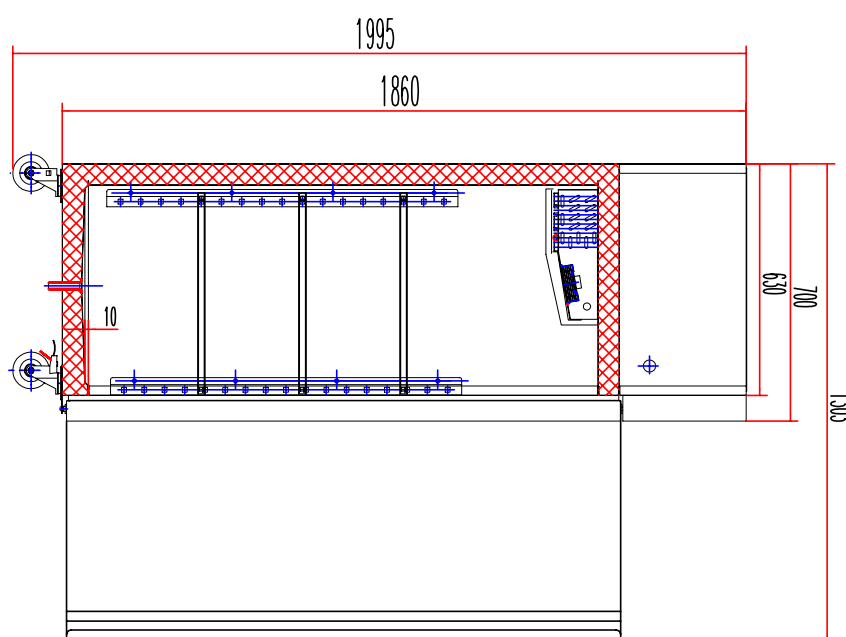

Technický list

Technický výkres

Skříň chladicí 967 l snack nerezová

Model	Sap kód	00013350
MN 900	Skupina artiklů	Skříň chladicí a mrazicí