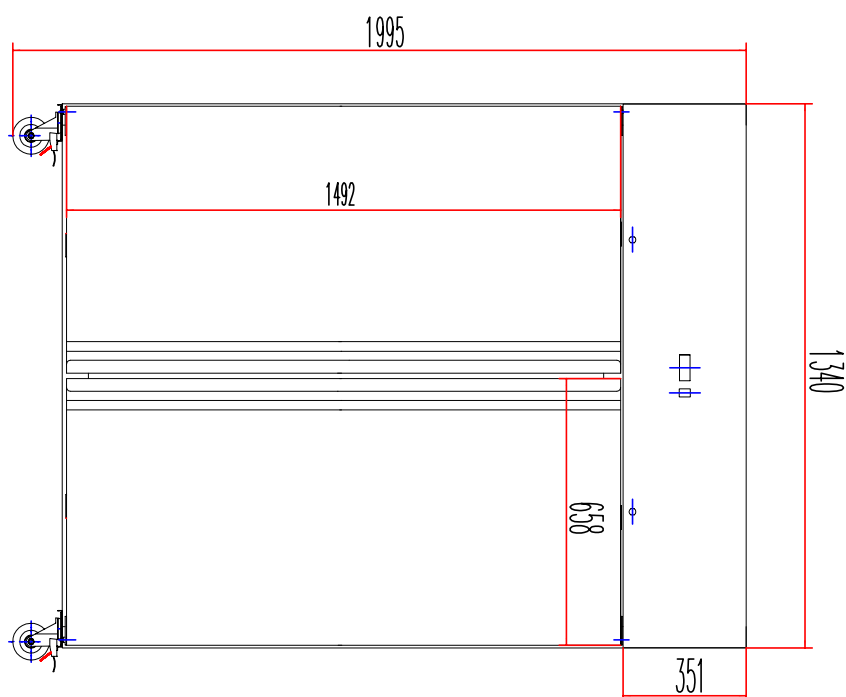

Technický list

Technický výkres

Skříň chladicí 967 l snack nerezová

Model	Sap kód	00013350
MN 900	Skupina artiklů	Skříň chladicí a mrazicí